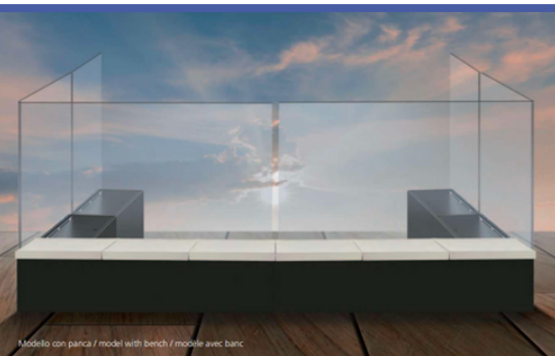

### Verre Latérale

Verre latérale fixe pour composition d'angle  
- Dimension 40x170cm (h)

- Structure robuste en acier galvanisé et peint en poudre.
- Avec verre trempé de 12mm d'épaisseur et bords polis.
- À assembler avec des vis.
- Équipé de pieds réglables en hauteur.
- Prédiposition pour la fixation au sol.