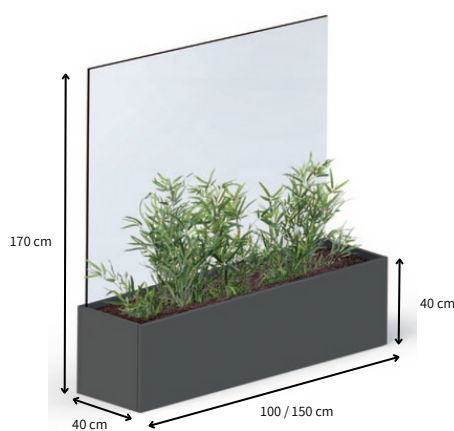

### Modèle avec Assise

Siège avec trappe et charnières pour utilisation de l'espace sous le siège.  
Dimensions de l'assise 40x40cm  
Module Disponibles : 100x170cm (h) - 150x170cm (h)

### Modèle avec Jardinière

Équipé d'une couverture intérieure non tissée.  
Dimensions de la jardinière 40x40cm  
Module Disponibles : 100x170cm (h) - 150x170cm (h)

### Verre Latérale

Verre latérale fixe pour composition d'angle  
- Dimension 40x170cm (h)

- Structure robuste en acier galvanisé et peint en poudre.
- Avec verre trempé de 12mm d'épaisseur et bords polis.
- À assembler avec des vis.
- Équipé de pieds réglables en hauteur.
- Prédiposition pour la fixation au sol.