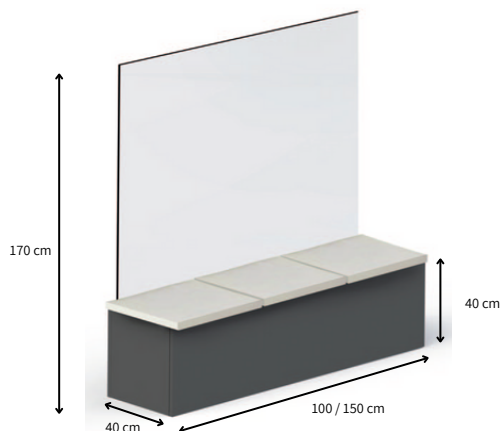

### Modèle avec Assise

Siège avec trappe et charnières pour utilisation de l'espace sous le siège.  
Dimensions de l'assise 40x40cm  
Module Disponibles : 100x170cm (h) - 150x170cm (h)

### Modèle avec Jardinière

Équipé d'une couverture intérieure non tissée.  
Dimensions de la jardinière 40x40cm  
Module Disponibles : 100x170cm (h) - 150x170cm (h)

### Verre Latérale

Verre latérale fixe pour composition d'angle  
- Dimension 40x170cm (h)

- Structure robuste en acier galvanisé et peint en poudre.
- Avec verre trempé de 12mm d'épaisseur et bords polis.
- À assembler avec des vis.
- Équipé de pieds réglables en hauteur.
- Prédiposition pour la fixation au sol.